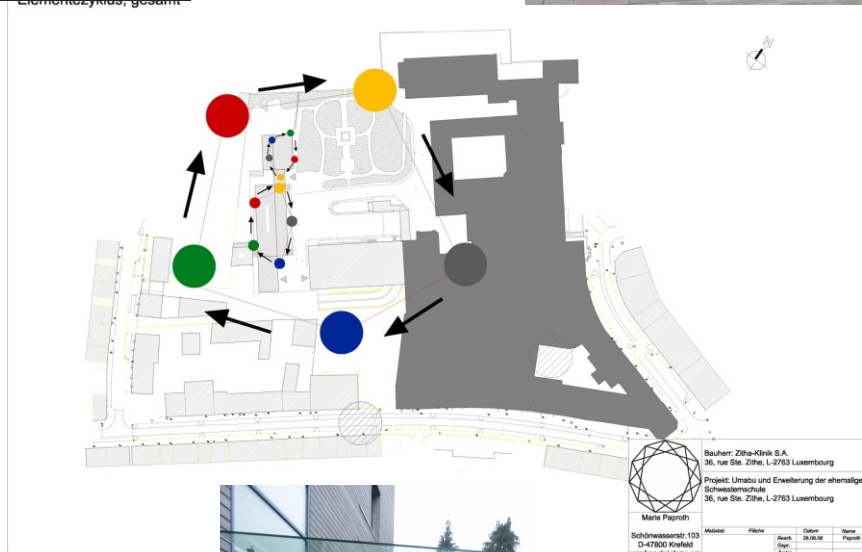

Feng Shui Räume

Morana Paproth

Gesundheitshaus Klinik Luxembourg umgebaut und eingerichtet nach den 5 Elementen

PLANUNG

nach den Elementen:
Wasser, Metall, Erde

REALISIERUNG

freundliche Eingangssituation

Das Element Holz und Wasser im Treppenhaus

Das Element Erde

Das Element Metall im Treppenhaus

PERSPEKTIVE DES TREPPENHAUS:
ein räumliches Kontinuum

Transparenz und Weite und Natürlichkeit