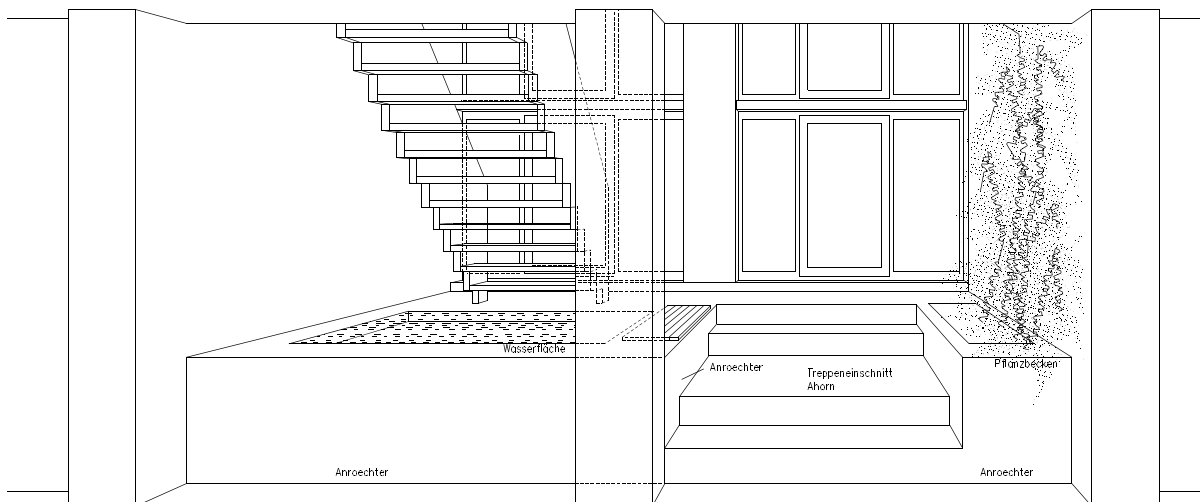

Feng Shui Räume

Morana Paproth

Gesundheitshaus Klinik Luxembourg umgebaut und eingerichtet nach den 5 Elementen

PLANUNG

nach den Elementen:
Wasser, Metall, Erde

REALISIERUNG

freundliche Eingangssituation

Das Element Holz und Wasser im Treppenhaus

Das Element Erde

Das Element Metall im Treppenhaus

PERSPEKTIVE DES TREPPENHAUS:
ein räumliches Kontinuum

Transparenz und Weite und Natürlichkeit