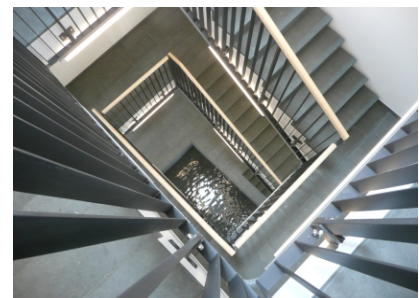

Feng Shui Räume

Morana Paproth

Gesundheitshaus Klinik Luxembourg umgebaut und eingerichtet nach den 5 Elementen

PLANUNG

nach den Elementen:
Wasser, Metall, Erde

REALISIERUNG

freundliche Eingangssituation

Das Element Holz und Wasser im Treppenhaus

Das Element Erde

Das Element Metall im Treppenhaus

PERSPEKTIVE DES TREPPENHAUS:
ein räumliches Kontinuum

Transparenz und Weite und Natürlichkeit